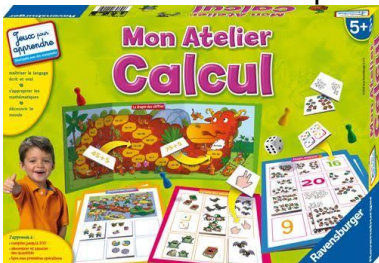

Liste des jeux recommandés par la circonscription :

- **Castle logix** à partir de 3 ans

- **Camelot** à partir de 4 ans

- **Triominos** à partir de 4 ans

- **Mon atelier Calcul** à partir de 5 ans

- **Mon premier Labyrinthe** à partir de 4 ans

- **Gagne ton papa** à partir de 3 ans

- **Bahuts malins** à partir de 3 ans

- **Nathan** maternelle

- **Logik ville** à partir de 4 ans

- **Yummy** à partir de 4 ans

- **Le mystero**

- **Le logix**

- **L'architecte**

Le monstre des couleurs, à partir de 4 ans